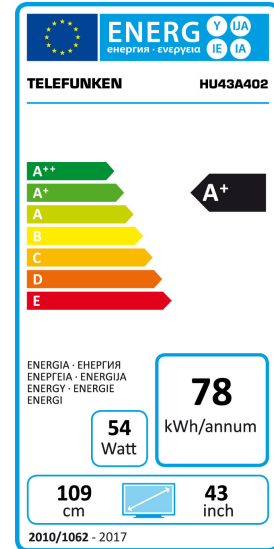

Ultra scharfes Bild mit dem 4K UHD TV. Durch die viermal höhere Auflösung als Full HD sehen Sie stets gestochen scharfe Bilder. Die 3840 x 2160 Pixel sorgen für ein ultimatives Fernseherlebnis.

Sicherer Smart TV: Erfüllt die Anforderungen der Orientierungshilfe des Bayerischen Landesamtes für Datenschutz.

DVB-T2/ HEVC (H.265) ermöglicht Ihnen den Empfang von mehr Fernsehprogrammen über Antenne als bisher – und das auch noch in HD-Qualität.

4K UHD ist der zukünftige Standard für unglaublichen Detailreichtum und Schärfe. Erleben Sie Fernsehen wie nie zuvor.

Der digitale HD-Triple Tuner ermöglicht den Empfang von Antennen-, Kabel- und Satellitenfernsehen.

Mit dem Netflix Button schnell und unkompliziert auf zahlreiche Video-On-Demand Inhalte zugreifen - Genießen Sie diesen Service rund um die Uhr.

Der HDMI Anschluss ermöglicht die digitale Übertragung von Bild- und Tonmaterial über nur ein Kabel.

SmartTV bietet Zugriff auf ein großes Angebot an unterschiedlichsten Apps. Hier ist für jeden Geschmack etwas dabei, von der Social Media App bis zur Video App.

Integriertes WLAN ermöglicht den drahtlosen Internetzugang ohne externen WLAN Dongle.

*Auf Grundlage eines täglichen vierstündigen Betriebs, an 365 Tagen