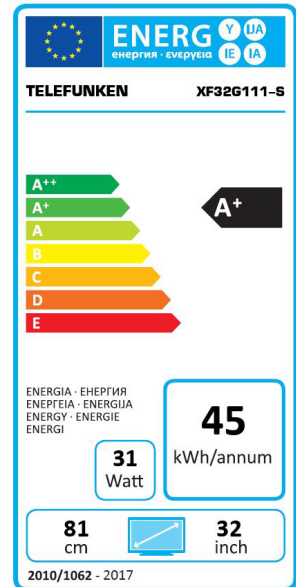

Smarter Fernsehen mit SmartTV. Neben dem normalen Fernsehempfang und der besten Bildqualität steht Ihnen auch noch unser SmartTV Portal mit seinen zahlreichen Apps zur Verfügung. Hier ist für jeden Geschmack etwas

Dieses Gerät ist konform mit den Datenschutzrichtlinien - Ihre Daten sind sicher.

DVB-T2/ HEVC (H.265) ermöglicht Ihnen den Empfang von mehr Fernsehprogrammen über Antenne als bisher – und das auch noch in HD-Qualität.

Full HD ist der aktuelle Standard für beste Bildqualität und gestochen scharfe Bilder.

Der digitale HD-Triple Tuner ermöglicht den Empfang von Antennen-, Kabel- und Satellitenfernsehen.

Die LED Hintergrundbeleuchtung ermöglicht die beste Bildqualität kombiniert mit einem sehr geringen Energieverbrauch.

Der HDMI Anschluss ermöglicht die digitale Übertragung von Bild- und Tonmaterial über nur ein Kabel.

Der USB Mediaplayer ermöglicht die Wiedergabe Ihrer Fotos, Videos und Musik von einem USB Gerät.

Der CI+ Schacht ermöglicht Ihnen den Empfang von verschlüsselten Fernsehprogrammen.

*Auf Grundlage eines täglichen vierstündigen Betriebs, an 365 Tagen