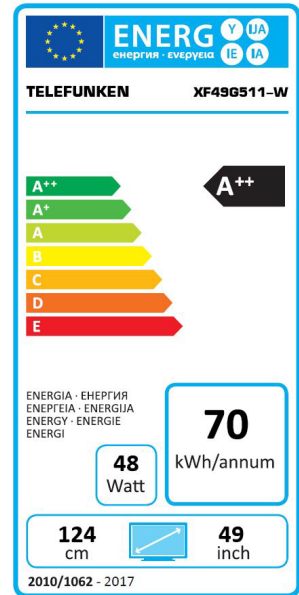

Smarter Fernsehen mit SmartTV. Neben dem normalen Fernsehempfang und der besten Bildqualität steht Ihnen auch noch unser SmartTV Portal mit seinen zahlreichen Apps zur Verfügung. Hier ist für jeden Geschmack etwas

Dieses Gerät ist konform mit den Datenschutzrichtlinien - Ihre Daten sind sicher.

DVB-T2/ HEVC (H.265) ermöglicht Ihnen den Empfang von mehr Fernsehprogrammen über Antenne als bisher – und das auch noch in HD-Qualität.

Full HD ist der aktuelle Standard für beste Bildqualität und gestochen scharfe Bilder.

Der digitale HD-Triple Tuner ermöglicht den Empfang von Antennen-, Kabel- und Satellitenfernsehen.

SmartTV bietet Zugriff auf ein großes Angebot an unterschiedlichsten Apps. Hier ist für jeden Geschmack etwas dabei, von der Social Media App bis zur Video App.

Der HDMI Anschluss ermöglicht die digitale Übertragung von Bild- und Tonmaterial über nur ein Kabel.

Integriertes WLAN ermöglicht den drahtlosen Internetzugang ohne externen WLAN Dongle.

Prime Video - Tausende Filme und Serien zum Streamen oder Downloaden

Mit dem Netflix Button schnell und unkompliziert auf zahlreiche Video-On-Demand Inhalte zugreifen - Genießen Sie diesen Service rund um die Uhr.

*Auf Grundlage eines täglichen vierstündigen Betriebs, an 365 Tagen