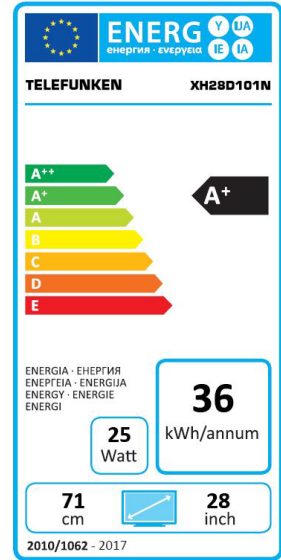

Mit einem eleganten Design und der neuesten Technik sind Sie schon jetzt bestens für die Zukunft des Fernsehens gerüstet. Erleben Sie Fernsehsendungen und Filme wie Sie diese noch nie zuvor erlebt haben.

Die HD-ready Auflösung ermöglicht ein detailliertes Bild mit unglaublicher Tiefe.

DVB-T2/ HEVC (H.265) ermöglicht Ihnen den Empfang von mehr Fernsehprogrammen über Antenne als bisher – und das auch noch in HD-Qualität.

Der USB Mediaplayer ermöglicht die Wiedergabe Ihrer Fotos, Videos und Musik von einem USB Gerät.

Der digitale HD-Triple Tuner ermöglicht den Empfang von Antennen-, Kabel- und Satellitenfernsehen.

Die LED Hintergrundbeleuchtung ermöglicht die beste Bildqualität kombiniert mit einem sehr geringen Energieverbrauch.

Der HDMI Anschluss ermöglicht die digitale Übertragung von Bild- und Tonmaterial über nur ein Kabel.

Der CI+ Schacht ermöglicht Ihnen den Empfang von verschlüsselten Fernsehprogrammen.

*Auf Grundlage eines täglichen vierstündigen Betriebs, an 365 Tagen