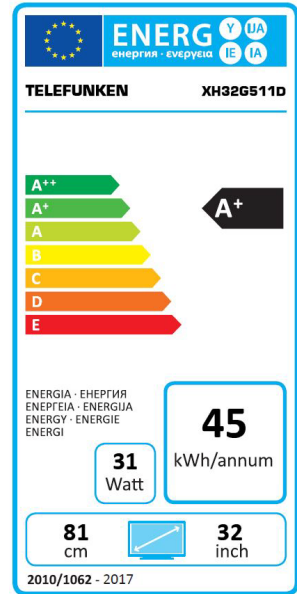

Dieses Kombigerät ermöglicht Ihnen das Abspielen von DVDs - ohne Zusatzgerät. Legen Sie einfach eine DVD in das Laufwerk ein und genießen Sie Ihren Lieblingsfilm. Natürlich können Sie auch normales Fernsehen mit diesem Gerät empfangen.

Dieses Gerät ist konform mit den Datenschutzrichtlinien - Ihre Daten sind sicher.

Die HD-ready Auflösung ermöglicht ein detailliertes Bild mit unglaublicher Tiefe.

SmartTV bietet Zugriff auf ein großes Angebot an unterschiedlichsten Apps. Hier ist für jeden Geschmack etwas dabei, von der Social Media App bis zur Video App.

Integriertes WLAN ermöglicht den drahtlosen Internetzugang ohne externen WLAN Dongle.

Mit dem Netflix Button schnell und unkompliziert auf zahlreiche Video-On-Demand Inhalte zugreifen - Genießen Sie diesen Service rund um die Uhr.

DVB-T2/ HEVC (H.265) ermöglicht Ihnen den Empfang von mehr Fernsehprogrammen über Antenne als bisher – und das auch noch in HD-Qualität.

Der digitale HD-Triple Tuner ermöglicht den Empfang von Antennen-, Kabel- und Satellitenfernsehen.

Der HDMI Anschluss ermöglicht die digitale Übertragung von Bild- und Tonmaterial über nur ein Kabel.

Prime Video - Tausende Filme und Serien zum Streamen oder Downloaden

*Auf Grundlage eines täglichen vierstündigen Betriebs, an 365 Tagen