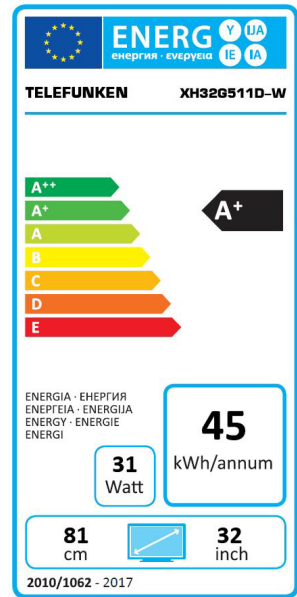

Dieses Kombigerät ermöglicht Ihnen das Abspielen von DVDs - ohne Zusatzgerät. Legen Sie einfach eine DVD in das Laufwerk ein und genießen Sie Ihren Lieblingsfilm. Natürlich können Sie auch normales Fernsehen mit diesem Gerät empfangen.

Dieses Gerät ist konform mit den Datenschutzrichtlinien - Ihre Daten sind sicher.

Die HD-ready Auflösung ermöglicht ein detailliertes Bild mit unglaublicher Tiefe.

SmartTV bietet Zugriff auf ein großes Angebot an unterschiedlichsten Apps. Hier ist für jeden Geschmack etwas dabei, von der Social Media App bis zur Video App.

Integriertes WLAN ermöglicht den drahtlosen Internetzugang ohne externen WLAN Dongle.

Mit dem Netflix Button schnell und unkompliziert auf zahlreiche Video-On-Demand Inhalte zugreifen - Genießen Sie diesen Service rund um die Uhr.

DVB-T2/ HEVC (H.265) ermöglicht Ihnen den Empfang von mehr Fernsehprogrammen über Antenne als bisher – und das auch noch in HD-Qualität.

Der digitale HD-Triple Tuner ermöglicht den Empfang von Antennen-, Kabel- und Satellitenfernsehen.

Der HDMI Anschluss ermöglicht die digitale Übertragung von Bild- und Tonmaterial über nur ein Kabel.

Prime Video - Tausende Filme und Serien zum Streamen oder Downloaden

*Auf Grundlage eines täglichen vierstündigen Betriebs, an 365 Tagen