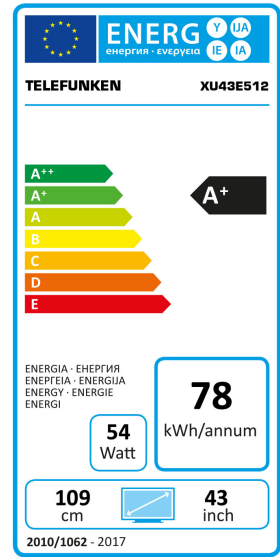

Ultra scharfes Bild mit dem 4K UHD TV. Durch die viermal höhere Auflösung als Full HD sehen Sie stets gestochen scharfe Bilder. Die 3840 x 2160 Pixel sorgen für ein ultimatives Fernseherlebnis.

Dieses Gerät ist konform mit den Datenschutzrichtlinien - Ihre Daten sind sicher.

DVB-T2/ HEVC (H.265) ermöglicht Ihnen den Empfang von mehr Fernsehprogrammen über Antenne als bisher – und das auch noch in HD-Qualität.

4K UHD ist der zukünftige Standard für unglaublichen Detailreichtum und Schärfe. Erleben Sie Fernsehen wie nie zuvor.

Der digitale HD-Triple Tuner ermöglicht den Empfang von Antennen-, Kabel- und Satellitenfernsehen.

SmartTV bietet Zugriff auf ein großes Angebot an unterschiedlichsten Apps. Hier ist für jeden Geschmack etwas dabei, von der Social Media App bis zur Video App.

Der HDMI Anschluss ermöglicht die digitale Übertragung von Bild- und Tonmaterial über nur ein Kabel.

Integriertes WLAN ermöglicht den drahtlosen Internetzugang ohne externen WLAN Dongle.

Prime Video - Tausende Filme und Serien zum Streamen oder Downloaden

Mit dem Netflix Button schnell und unkompliziert auf zahlreiche Video-On-Demand Inhalte zugreifen - Genießen Sie diesen Service rund um die Uhr.

*Auf Grundlage eines täglichen vierstündigen Betriebs, an 365 Tagen