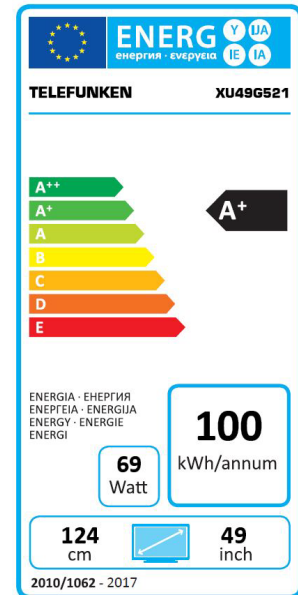

Ultra scharfes Bild mit dem 4K UHD TV. Durch die viermal höhere Auflösung als Full HD sehen Sie stets gestochen scharfe Bilder. Die 3840 x 2160 Pixel sorgen für ein ultimatives Fernseherlebnis.

Dieses Gerät ist konform mit den Datenschutzrichtlinien - Ihre Daten sind sicher.

4K UHD ist der zukünftige Standard für unglaublichen Detailreichtum und Schärfe. Erleben Sie Fernsehen wie nie zuvor.

SmartTV bietet Zugriff auf ein großes Angebot an unterschiedlichsten Apps. Hier ist für jeden Geschmack etwas dabei, von der Social Media App bis zur Video App.

Integriertes WLAN ermöglicht den drahtlosen Internetzugang ohne externen WLAN Dongle.

Mit dem Netflix Button schnell und unkompliziert auf zahlreiche Video-On-Demand Inhalte zugreifen - Genießen Sie diesen Service rund um die Uhr.

DVB-T2/ HEVC (H.265) ermöglicht Ihnen den Empfang von mehr Fernsehprogrammen über Antenne als bisher – und das auch noch in HD-Qualität.

Der digitale HD-Triple Tuner ermöglicht den Empfang von Antennen-, Kabel- und Satellitenfernsehen.

Der HDMI Anschluss ermöglicht die digitale Übertragung von Bild- und Tonmaterial über nur ein Kabel.

Prime Video - Tausende Filme und Serien zum Streamen oder Downloaden

*Auf Grundlage eines täglichen vierstündigen Betriebs, an 365 Tagen