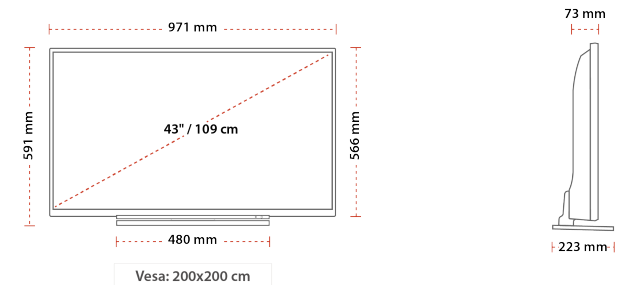

Funktionen

Connection Ports

Size Info

BILDSCHIRM

Größe (cm & Zoll)	43" / 109cm
Auflösung	UHD (3840 x 2160)
Paneltyp	D-LED
Helligkeit	350

VIDEO

Breiter Farbumfang	NEIN
HDR	HDR10, HLG, Dolby Vision HDR
Dolby Vision HDR	JA
MEMC	NEIN
UHD-Upscaler	JA
Bildmodi	Dynamisch, Spiele, Sport, Kino, Natur, Benutzer