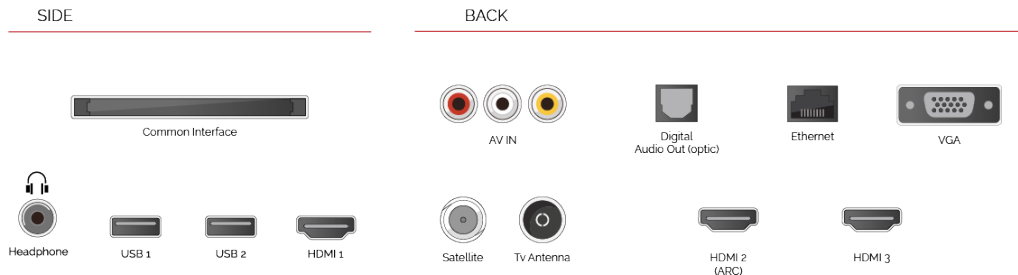

HDR10 und HLG (Hybrid Log Gamma): Damit Sie auf HDR-Inhalte zugreifen können, unterstützen unsere Fernseher nicht nur das Standard-HDR-Videoformat HDR10, sondern auch Hybrid Log Gamma oder "HLG". Diese Kompatibilität mit HLG macht unsere Modelle zukunftssicher, so dass Sie zukünftige HDR-Sendungen empfangen können.

Funktionen

Connection Ports

Size Info

BILDSCHIRM

Größe (cm & Zoll)	43" / 109cm
Auflösung	UHD (3840 x 2160)
Paneltyp	D-LED
Helligkeit	350

VIDEO

Breiter Farbumfang	NEIN
HDR	HDR10, HLG, Dolby Vision HDR
Dolby Vision HDR	JA
MEMC	NEIN
UHD-Upscaler	JA
Bildmodi	Dynamisch, Spiele, Sport, Kino, Natur, Benutzer