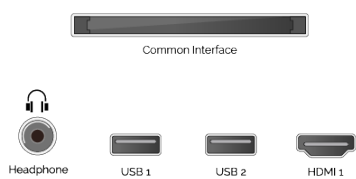

Funktionen

Connection Ports

SIDE

BACK

Size Info

BILDSCHIRM

Größe (cm & Zoll)	49" / 124cm
Auflösung	UHD (3840 x 2160)
Paneltyp	D-LED
Helligkeit	350

VIDEO