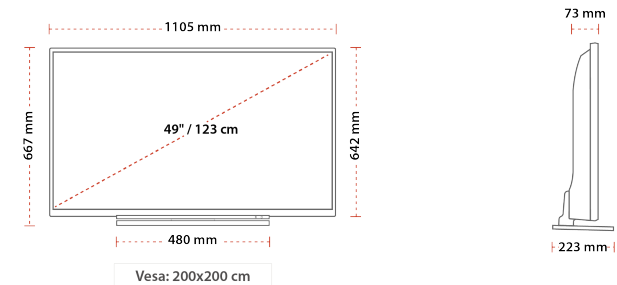

Funktionen

Connection Ports

SIDE

BACK

Size Info

BILDSCHIRM

Größe (cm & Zoll)	49" / 124cm
Auflösung	UHD (3840 x 2160)
Paneltyp	D-LED
Helligkeit	350

VIDEO