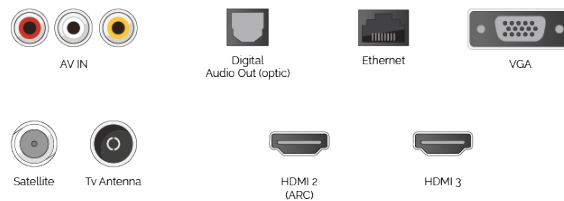

HDR10 und HLG (Hybrid Log Gamma): Damit Sie auf HDR-Inhalte zugreifen können, unterstützen unsere Fernseher nicht nur das Standard-HDR-Videoformat HDR10, sondern auch Hybrid Log Gamma oder "HLG". Diese Kompatibilität mit HLG macht unsere Modelle zukunftssicher, so dass Sie zukünftige HDR-Sendungen empfangen können.

Funktionen

Connection Ports

SIDE

BACK

Size Info

BILDSCHIRM

Größe (cm & Zoll)	49" / 124cm
Auflösung	UHD (3840 x 2160)
Paneltyp	D-LED
Helligkeit	350

VIDEO

Breiter Farbumfang	NEI
HDR	HDR10, HLG, Dolby Vision HDR
Dolby Vision HDR	JA
MEMC	NEIN
UHD-Upscaler	JA
Bildmodi	Dynamique, Jeux, Sports, Cinéma, Naturel, Utilisateur

TON

Sound by Onkyo	JA
Audio-Ausgangsleistung (RMS)	2x10W
Dolby Audio™	JA
DTS™ Decoder	DTS™ HD + DTS™ TruSurround
Interner Subwoofer	JA
Lautsprechertyp	Downfiring-Lautsprecher
Equalizer	5 Frequenzen
Ger (D) + Nicam Stereo	JA
Sound-Modusarten	Music, Film, Rede, Klassik, Flat, Benutzer