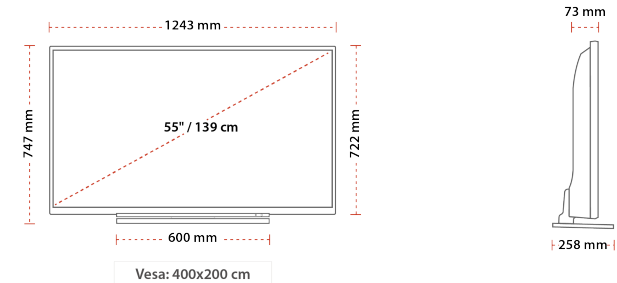

### Connection Ports

SIDE

BACK

### Size Info

## BILDSCHIRM

Größe (cm & Zoll)	55" / 140cm
Auflösung	UHD (3840 x 2160)
Paneltyp	D-LED
Helligkeit	350