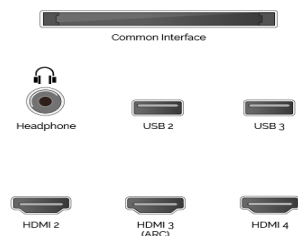

Funktionen

Connection Ports

SIDE

BACK

BOTTOM

Size Info

BILDSCHIRM

Größe (cm & Zoll)	55" / 140cm
Auflösung	UHD (3840 x 2160)
Paneltyp	OLED
Helligkeit	470