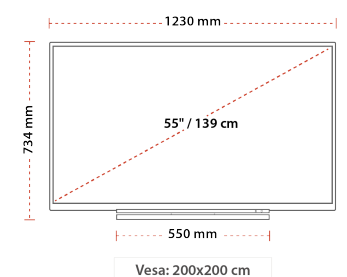

Funktionen

Connection Ports

SIDE

BACK

BOTTOM

Size Info

BILDSCHIRM

Größe (cm & Zoll)	55" / 140cm
Auflösung	UHD (3840 x 2160)
Paneltyp	OLED
Helligkeit	470

MECHANISCH

Abmessungen mit Verpackung (mm)	1325 x 165 x 874
Abmessungen ohne Verpackung (mm)	193 x 1230 x 734
Abmessungen ohne Ständer (mm)	55 x 1230 x 705
Bruttogewicht (kg)	29
Eigengewicht (kg)	23,5
VESA (Wandhalterung) BxH	200 x 200
Container info (Stapel - 20ft / 40ftHQ / LKW)	116/252/378/450
Container Info (Palettiert - 20ft / 40ft / 40ftHQ / LKW)	96/204/204/264