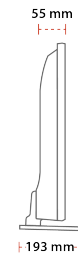

Funktionen

Connection Ports

SIDE

BACK

BOTTOM

Size Info

BILDSCHIRM

Größe (cm & Zoll)	55" / 140cm
Auflösung	UHD (3840 x 2160)
Paneltyp	OLED
Helligkeit	470